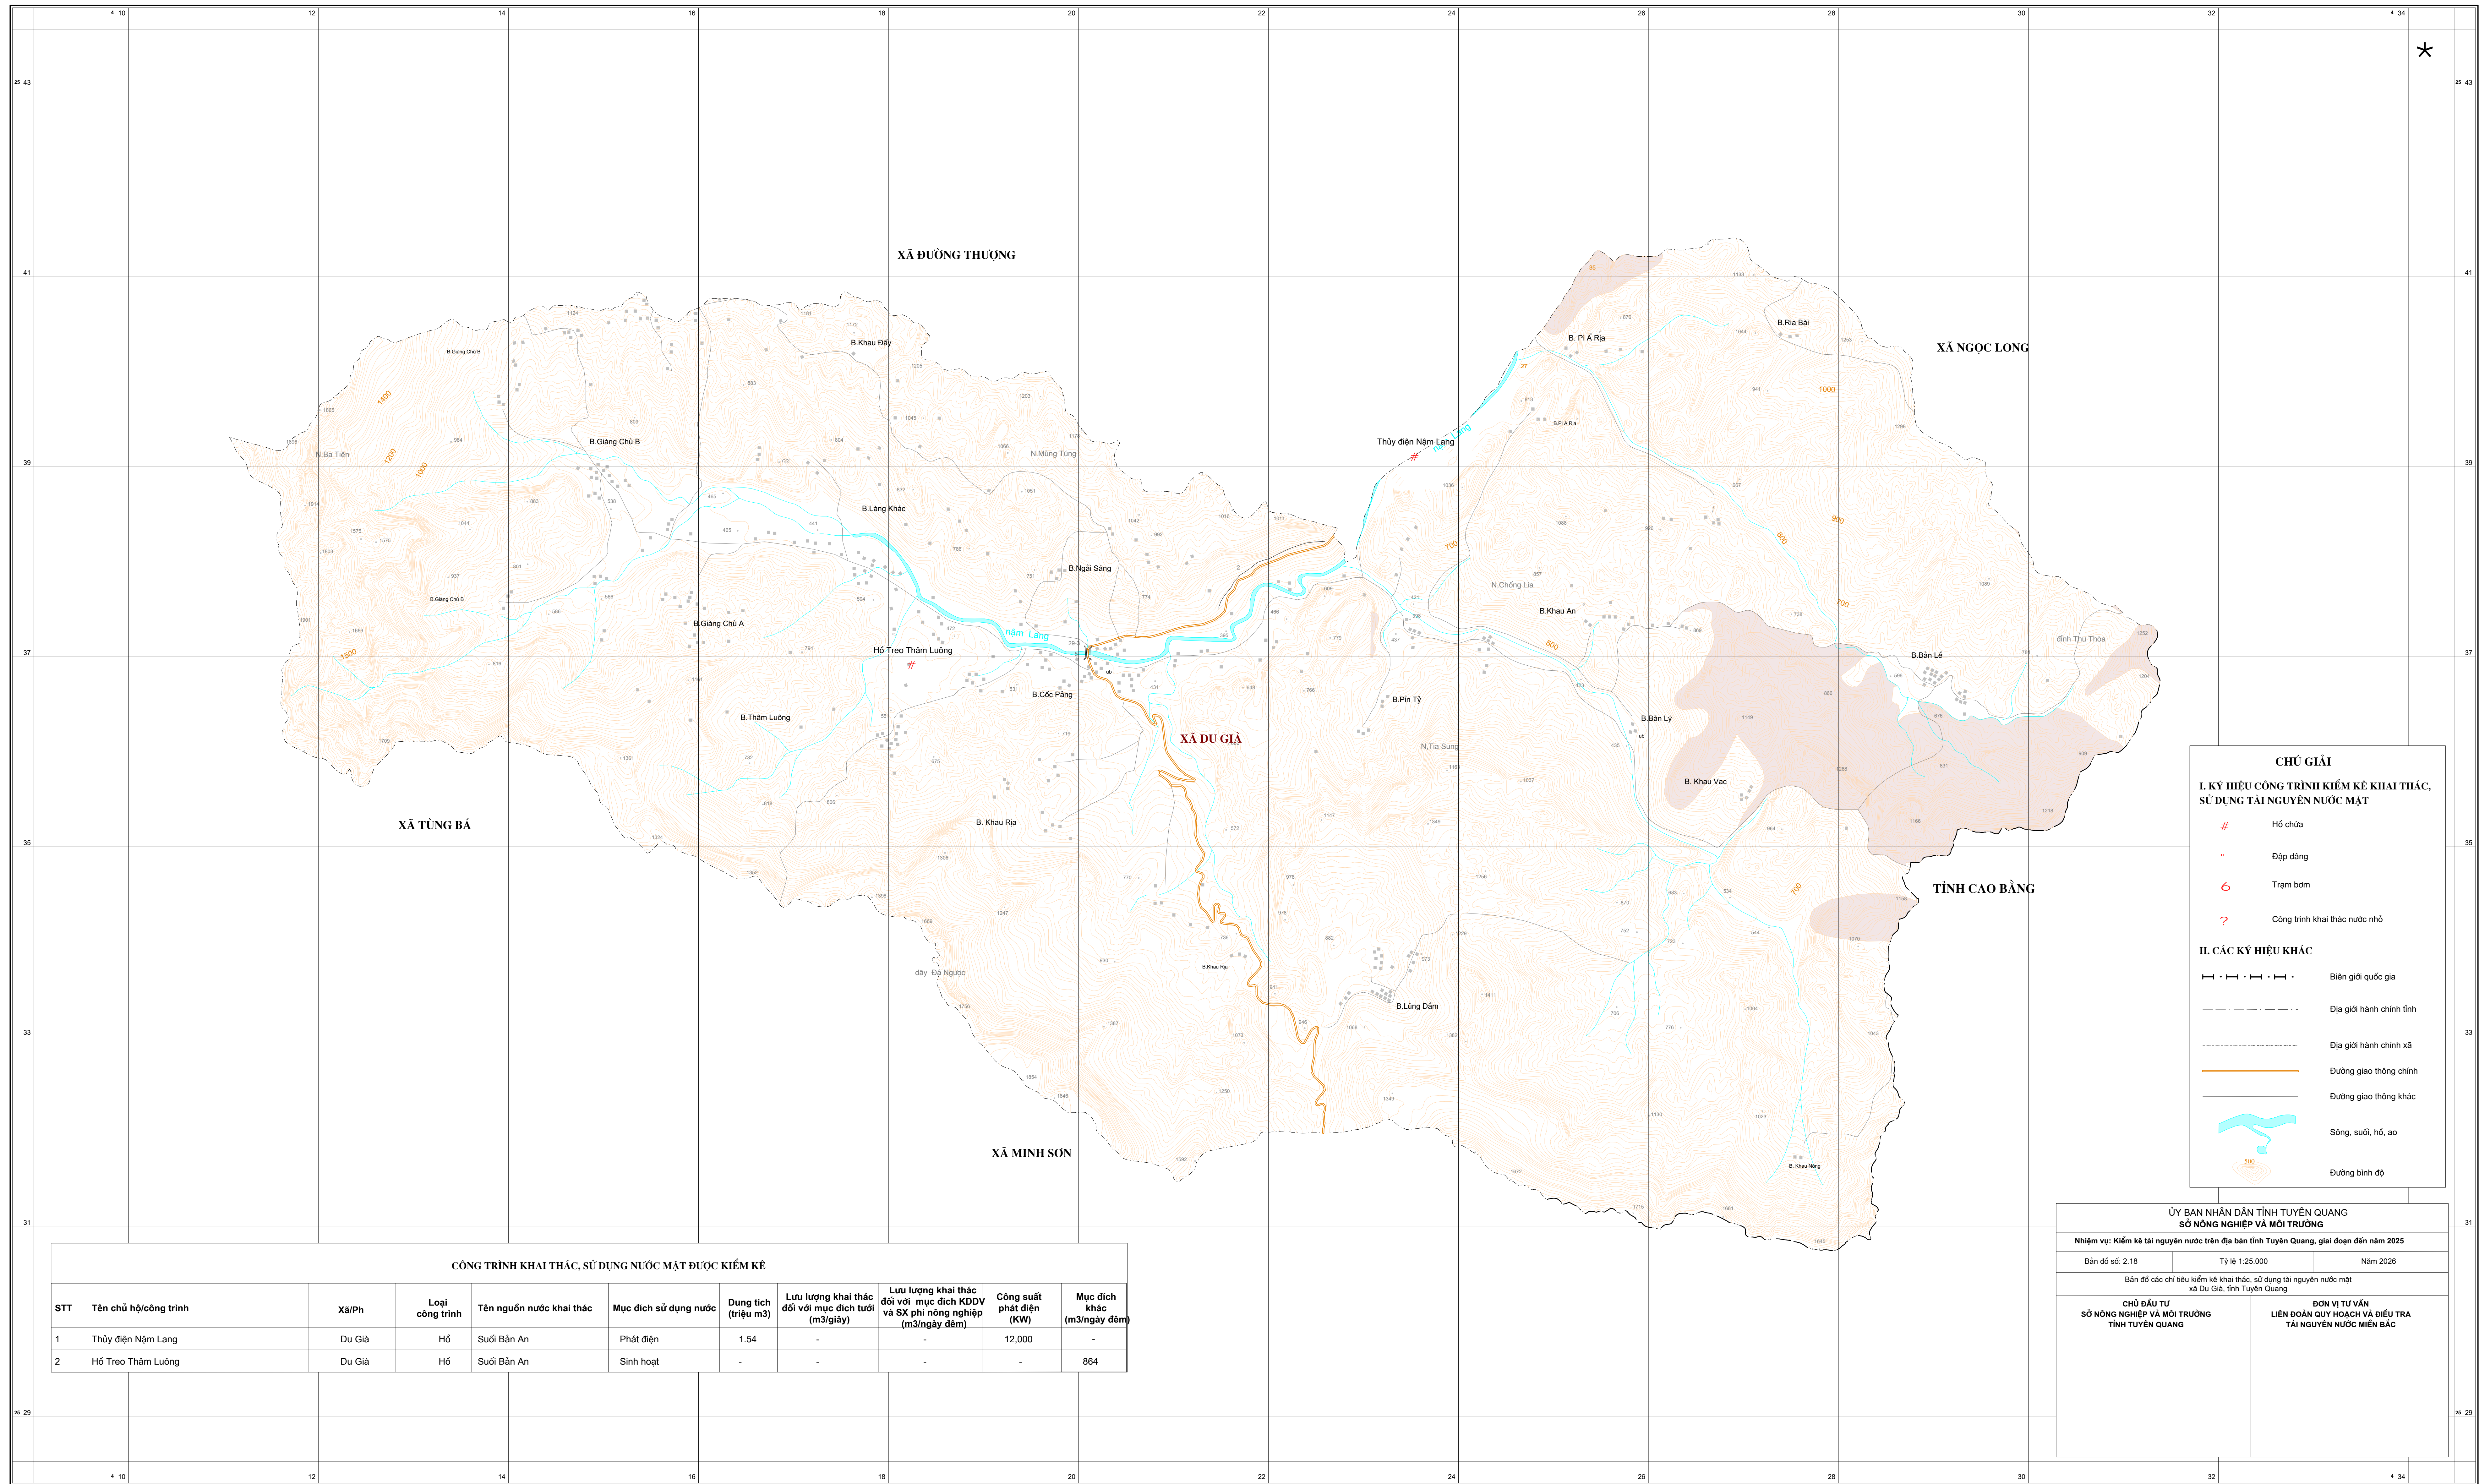

# BẢN ĐỒ CÁC CHỈ TIÊU KIỂM KÊ KHAI THÁC, SỬ DỤNG TÀI NGUYÊN NƯỚC MẶT XÃ DU GIÀ - TỈNH TUYÊN QUANG

TỶ LỆ 1:25.000